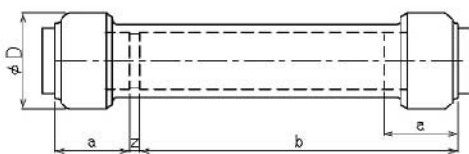

IQU

NEW

呼び径 (Su)	a ₁ mm	a ₂ mm	z ₁ mm	z ₂ mm	φD mm	二面幅 F ₁ mm	二面幅 F ₂ mm	単価 円	ケース入数
13	30.0	23.1	9.4	2.5	26.5	28.0	43.0	3,080	20
20	31.0	27.6	5.4	2.0	33.2	35.0	52.0	4,100	20
25	35.9	31.5	5.9	1.5	41.3	43.0	63.0	6,170	20

■ 水栓チーズ

IQTW

※ネジは JIS B0203 管用平行めねじに準拠します。

NEW

呼び径 (Su × B)	a mm	b mm	z mm	φD mm	Rp mm	二面幅 F mm	単価 円	ケース入数
13 × 1/2	32	36	10.9	26.5	Rp1/2	27	2,750	20
20 × 1/2	40	36	14.7	33.2	Rp1/2	27	3,250	20
20 × 3/4	40	41	14.7	33.2	Rp3/4	33	3,250	20

■ やりとりソケット

IQYS

NEW

呼び径 (Su)	a mm	b mm	z mm	φD mm	単価 円	ケース入数
13	20.5	88.5	3	26.5	2,600	20
20	25.5	93.5	3	33.2	2,850	20
25	30.0	98.0	3	41.3	3,650	20

表示価格には消費税は含んでおりません。

ボディ材質：SCS13A(ステンレス鋳物)

ダンボールサイズはS(縦315mm×横270mm×高さ85mm) M(縦315mm×横270mm×高さ125mm) L(縦315mm×横270mm×高さ165mm)の3種類です。