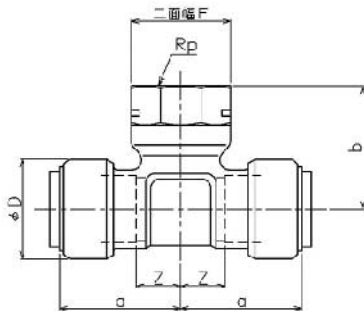

IQU

NEW

呼び径 (Su)	a ₁ mm	a ₂ mm	z ₁ mm	z ₂ mm	φD mm	二面幅 F ₁ mm	二面幅 F ₂ mm	単価 円	ケース入数
13	30.0	23.1	9.4	2.5	26.5	28.0	43.0	3,080	20
20	31.0	27.6	5.4	2.0	33.2	35.0	52.0	4,100	20
25	35.9	31.5	5.9	1.5	41.3	43.0	63.0	6,170	20

■ 水栓チーズ

IQTW

※ネジは JIS B0203 管用平行めねじに準拠します。

NEW

呼び径 (Su × B)	a mm	b mm	z mm	φD mm	Rp mm	二面幅 F mm	単価 円	ケース入数
13 × 1/2	32	36	10.9	26.5	Rp1/2	27	2,750	20
20 × 1/2	40	36	14.7	33.2	Rp1/2	27	3,250	20
20 × 3/4	40	41	14.7	33.2	Rp3/4	33	3,250	20

■ やりとりソケット

IQYS

NEW

呼び径 (Su)	a mm	b mm	z mm	φD mm	単価 円	ケース入数
13	20.5	88.5	3	26.5	2,600	20
20	25.5	93.5	3	33.2	2,850	20
25	30.0	98.0	3	41.3	3,650	20

表示価格には消費税は含んでおりません。

ボディ材質：SCS13A(ステンレス鋳物)

ダンボールサイズはS(縦315mm×横270mm×高さ85mm) M(縦315mm×横270mm×高さ125mm) L(縦315mm×横270mm×高さ165mm)の3種類です。