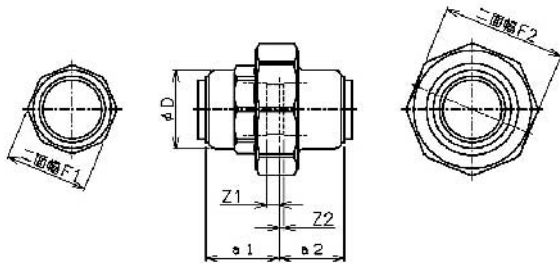

IQU

NEW

呼び径 (Su)	a ₁ mm	a ₂ mm	z ₁ mm	z ₂ mm	φD mm	二面幅 F ₁ mm	二面幅 F ₂ mm	単価 円	ケース入数
13	30.0	23.1	9.4	2.5	26.5	28.0	43.0	3,080	20
20	31.0	27.6	5.4	2.0	33.2	35.0	52.0	4,100	20
25	35.9	31.5	5.9	1.5	41.3	43.0	63.0	6,170	20

■ 水栓チーズ

IQTW

※ネジは JIS B0203 管用平行めねじに準拠します。

NEW

呼び径 (Su × B)	a mm	b mm	z mm	φD mm	Rp mm	二面幅 F mm	単価 円	ケース入数
13 × 1/2	32	36	10.9	26.5	Rp1/2	27	2,750	20
20 × 1/2	40	36	14.7	33.2	Rp1/2	27	3,250	20
20 × 3/4	40	41	14.7	33.2	Rp3/4	33	3,250	20

■ やりとりソケット

IQYS

NEW

呼び径 (Su)	a mm	b mm	z mm	φD mm	単価 円	ケース入数
13	20.5	88.5	3	26.5	2,600	20
20	25.5	93.5	3	33.2	2,850	20
25	30.0	98.0	3	41.3	3,650	20

表示価格には消費税は含んでおりません。

ボディ材質：SCS13A(ステンレス鋳物)

ダンボールサイズはS(縦315mm×横270mm×高さ85mm) M(縦315mm×横270mm×高さ125mm) L(縦315mm×横270mm×高さ165mm)の3種類です。